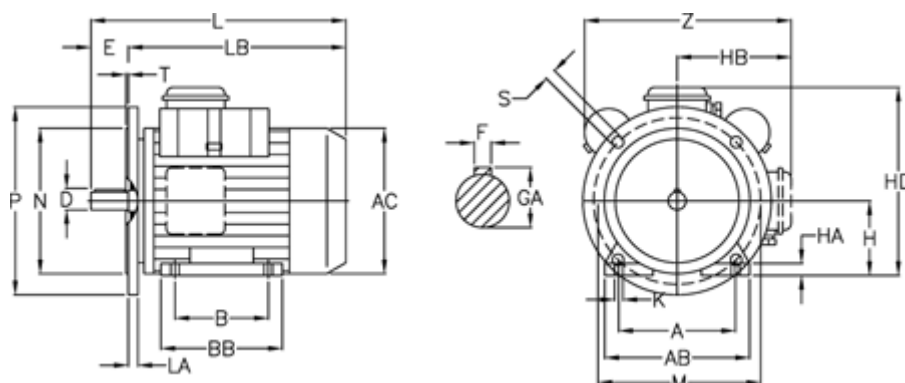

Varenummer: 25025467002
Beskrivelse: ICME Asynkronmotor MD71 A4 0,25KW
1400 o/m 1x230 V B3/B5 med start- & driftskondensator

Mål

| | | |
|----------|----------|---------|
| A = 112 | H = 71 | N = 110 |
| AB = 144 | HA = 12 | P = 160 |
| AC = 137 | HB = 107 | S = 9.5 |
| B = 90 | K = 7 | T = 3.5 |
| D = 14 | L = 268 | Z = 210 |
| E = 30 | LA = 10 | |
| F = 5 | LB = 238 | |
| GA = 16 | M = 130 | |